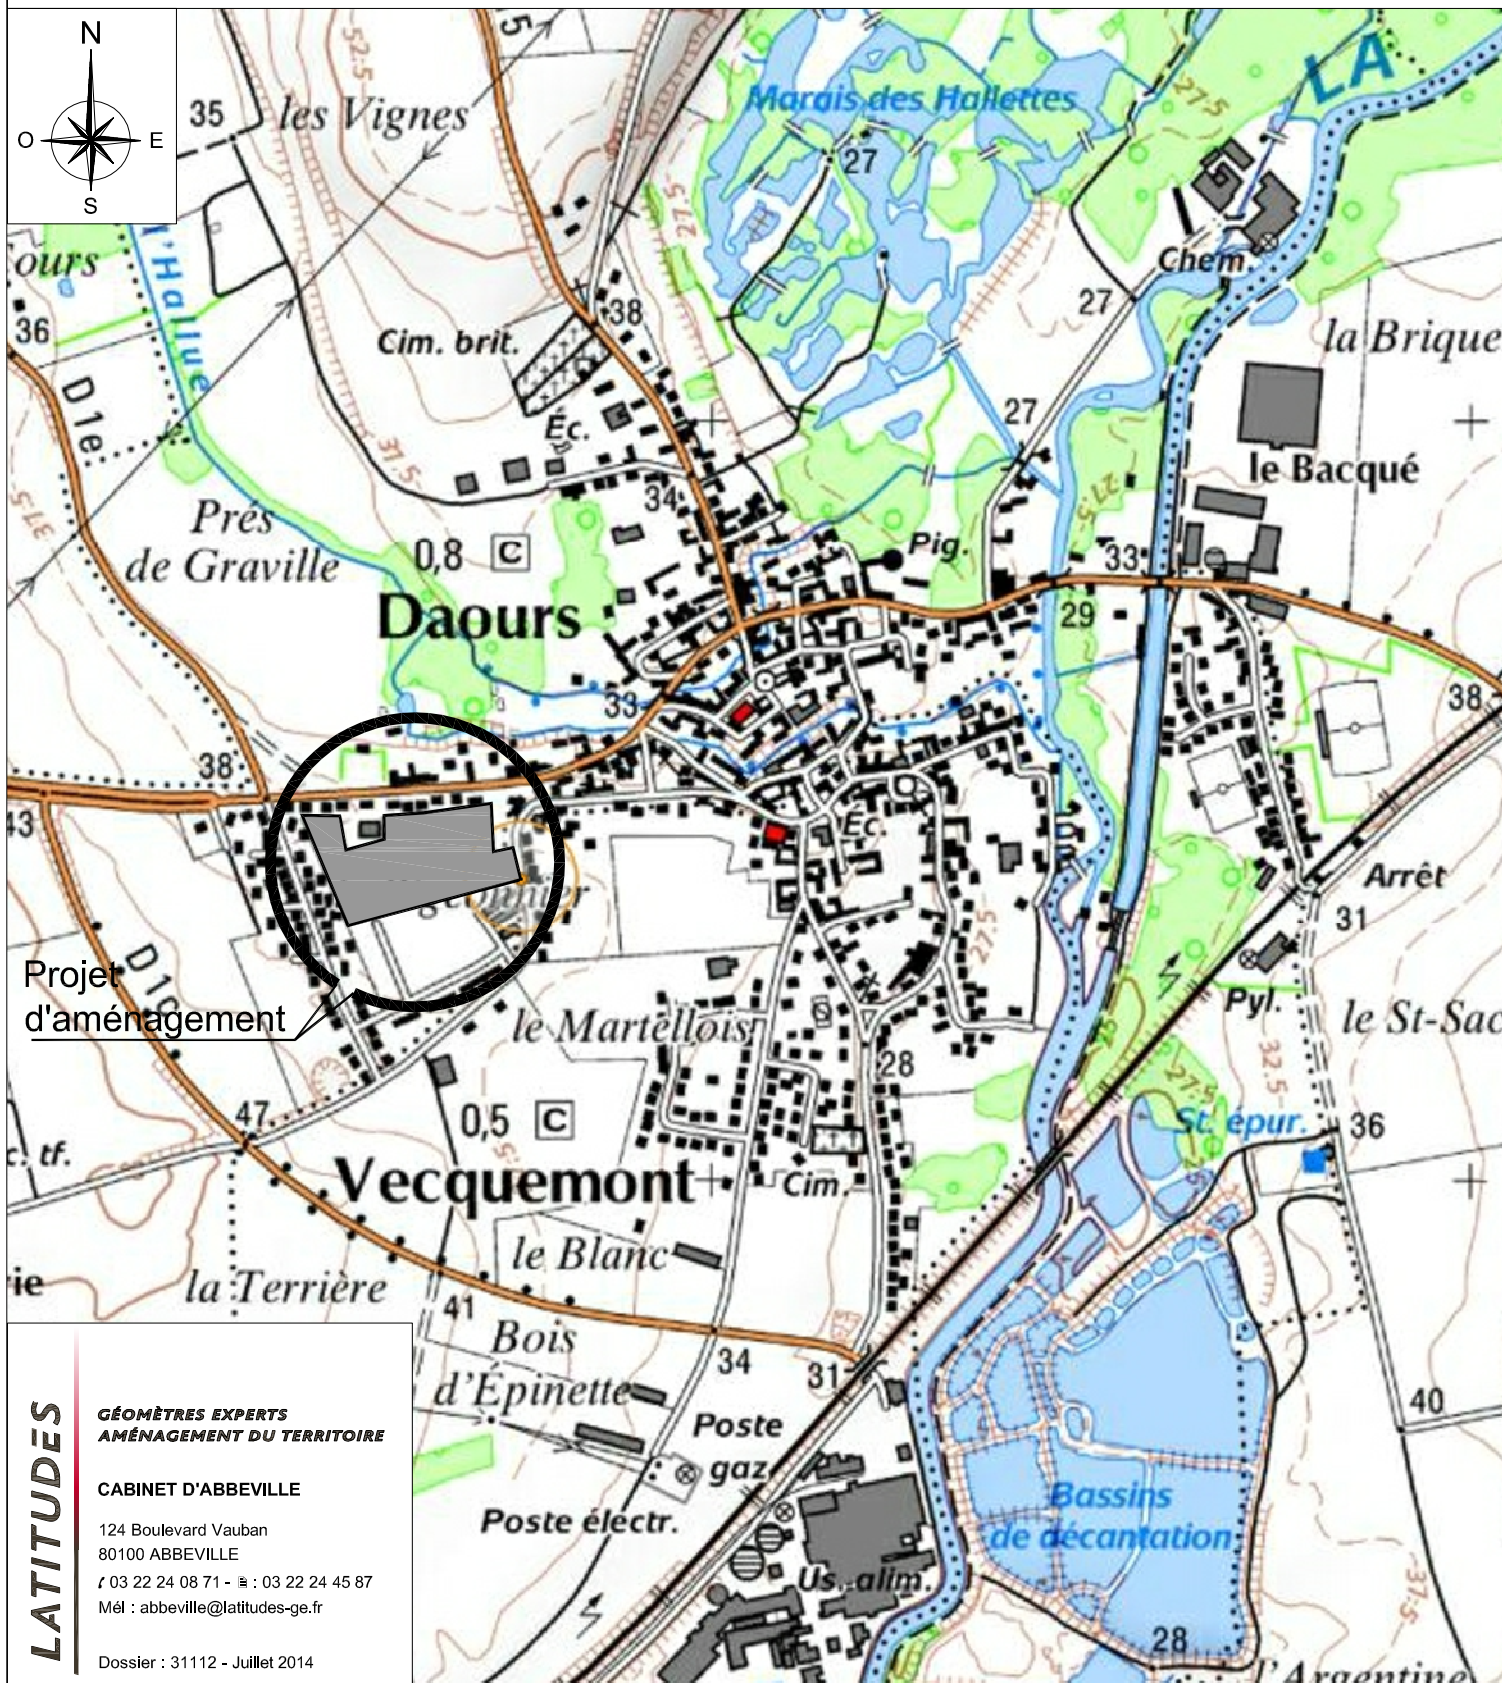

# Commune de DAOURS

Rue Lamotte - Route d'Amiens

## PLAN DE SITUATION (PA1)

Extrait de la carte IGN

Echelle : 1 / 10000

LATITUDES

GÉOMÈTRES EXPERTS  
AMÉNAGEMENT DU TERRITOIRE

CABINET D'ABBEVILLE

124 Boulevard Vauban  
80100 ABBEVILLE  
T 03 22 24 08 71 - F 03 22 24 45 87  
Mél : abbeville@latitudes-ge.fr